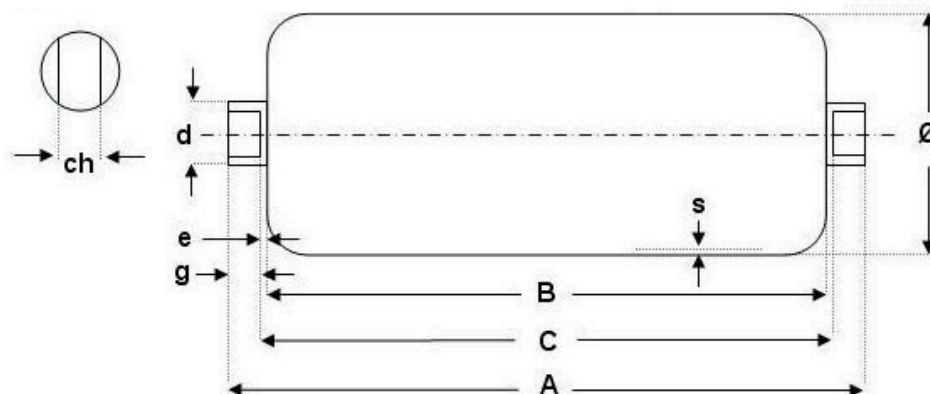

POLYMAX HEAVY DUTY BULK RULLE Ø89 - 25

BÅND			RULLER										
Bredde mm			Dimensioner mm			Vægt Kg		Load kapacitet daN <small>(beregnet ud fra lejelevetid på 30.000 timer)</small>					
Opstilling			B	C	A	Roter. dele	Total	Båndhastighed i m/sek.					
								0,5	1,0	1,5	2,0	2,5	3,0
-	-	650	250	258	282	2,8	3,9	509	404	353	321	298	280
-	-	800	315	323	347	3,2	4,5	509	404	353	321	298	280
-	650	1000	380	388	412	3,6	5,2	509	404	353	321	298	280
-	800	1200	465	473	497	4,2	6,1	509	404	353	321	298	280
-	-	1400	530	538	562	4,6	6,7	509	404	353	321	298	280
-	1000	1600	600	608	632	5,0	7,5	493	404	353	321	298	280
-	1200	-	700	708	732	5,7	8,5	420	404	353	321	298	280
650	-	-	750	758	782	6,0	9,0	392	392	353	321	298	280
-	1400	-	800	808	832	6,3	9,5	367	367	353	321	298	280
-	1600	-	900	908	932	7,0	10,5	327	327	327	321	298	280
800	-	-	950	958	982	7,3	11,1	310	310	310	310	298	280
1000	-	-	1150	1158	1182	8,6	13,1	259	259	259	259	259	259
1200	-	-	1400	1408	1432	10,2	15,7	218	218	218	218	218	218
1400	-	-	1600	1608	1632	11,5	17,7	194	194	194	194	194	194
1600	-	-	1800	1808	1832	12,8	19,8	177	177	177	177	177	177

TEKNISKE DATA

Lejer: 6305
Aksler: 25x62x17 mm

DIMENSIONER

d = 25 mm ch = 18 mm s = 3 mm
e = 4 mm g = 12 mm