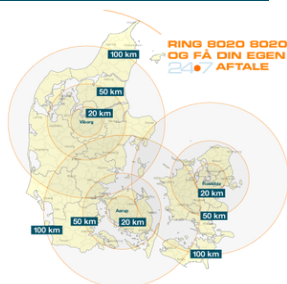

Du modtager denne email fordi vi tidligere har været i kontakt.

Du kan afmelde fremtidige mails ved at klikke her. [Afmeld](#)

www.ellegaard.com

info@ellegaard.com

Tlf. 8020 8020