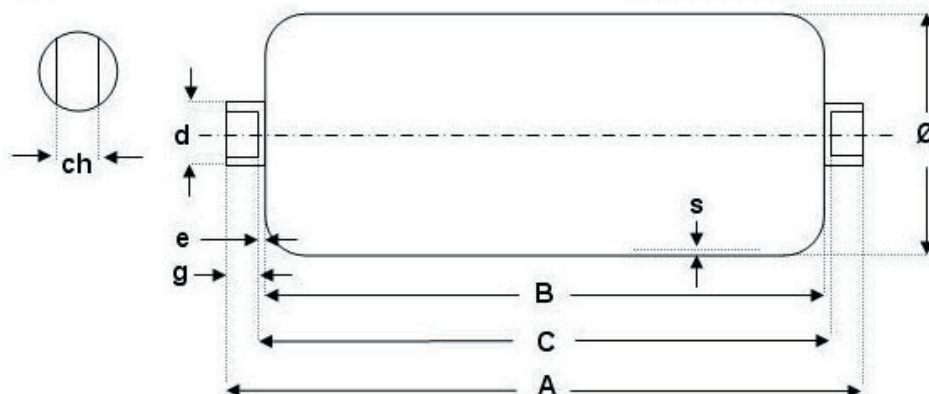

POLYMAX HEAVY DUTY BULK RULLE Ø89 - 20

BÅND			RULLER										
Bredde mm			Dimensioner mm			Vægt Kg		Load kapacitet daN <small>(beregnet ud fra lejelevetid på 30.000 timer)</small>					
Opstilling			B	C	A	Roter. dele	Total	Båndhastighed i m/sek.					
								0,5	1,0	1,5	2,0	2,5	3,0
-	-	400	160	168	186	1,7	2,2	226	179	157	142	132	124
-	300	500	200	208	226	2,0	2,5	226	179	157	142	132	124
-	400	650	250	258	276	2,3	3,0	226	179	157	142	132	124
-	500	800	315	323	341	2,7	3,6	226	179	157	142	132	124
300	650	1000	380	388	406	3,2	4,1	226	179	157	142	132	124
-	800	1200	465	473	491	3,7	4,9	226	179	157	142	132	124
400	-	-	500	508	526	3,9	5,2	226	179	157	142	132	124
-	-	1400	530	538	556	4,1	5,5	226	179	157	142	132	124
500	1000	-	600	608	626	4,6	6,1	204	179	157	142	132	124
-	1200	-	700	708	726	5,2	7,0	173	173	157	142	132	124
650	-	-	750	758	776	5,5	7,4	161	161	157	142	132	124
-	1400	-	800	808	826	5,8	7,9	150	150	150	142	132	124
800	-	-	950	958	976	6,8	9,2	126	126	126	126	126	124
1000	-	-	1150	1158	1176	8,1	11,0	104	104	104	104	104	104
1200	-	-	1400	1408	1426	9,7	13,2	85	85	85	85	85	85
1400	-	-	1600	1608	1626	11,0	15,0	75	75	75	75	75	75

TEKNISKE DATA

Lejer: 6204
Aksler: 20x47x14 mm

DIMENSIONER

d = 20 mm ch = 14 mm s = 3 mm
e = 4 mm g = 9 mm