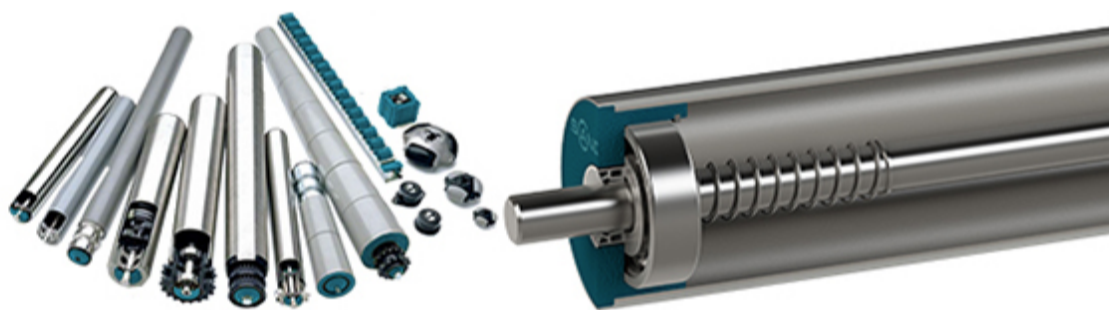

Robuste ruller i stål eller støjsvage plastruller. Hvad har du brug for?

Hos ELLEGAARD har vi valgt at producere egne transportruller i de gængse standarder. Det betyder korte leveringstider af robuste stålruller, som kan modstå stor belastning over længere tid.

Har du udfordringer med støj i produktionen eller ved transportbåndet har vi også en løsning du kan bruge. Se videoen om de støjsvage transportruller.

[Se udvalg af ruller](#)

[Se video om støjsvage ruller](#)

Serviceaftale på bånd og udstyr, der passer til din virksomhed

Der kan være mange tusinde kroner at spare ved regelmæssig service af bånd og udstyr, så du undgår produktionsstop.

Med mange års erfaring kan vi indkredse mulige nedbrud i dine transportsystemer, så der på forhånd kan sættes ind med reparationer, udbedringer og eventuelt nyt udstyr.

Vi tilbyder flere serviceløsninger, og vi finder også en der passer til dagligdagen i din virksomhed.

[Kontakt os](#)

ELLEGAARD.

Du modtager denne email fordi vi tidligere har været i kontakt.

Du kan afmelde fremtidige mails ved at klikke her. [Afmeld](#)

www.ellegaard.com

%%companyemail%%

Tlf. 8020 8020