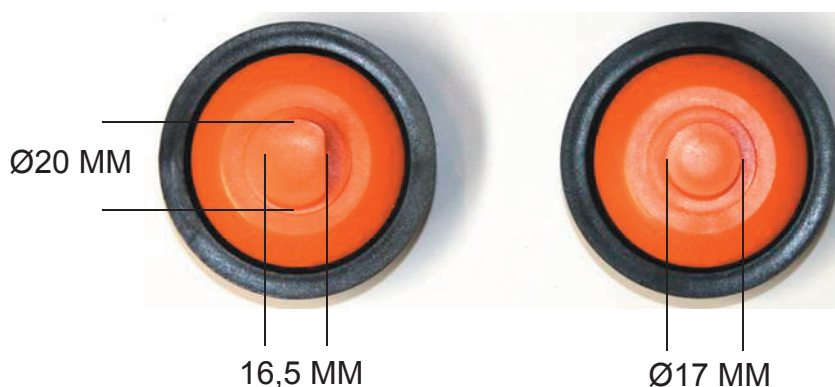

POLYMAX Ø50 PEHD RULLE

UDFORMNING

Udreven BULK rulle i PEHD med endekapper og lejeskjold i PEHD.
Integreret labyrinttætning.

APPLIKATIONER

Transport af letvægts BULK produkter.

TEKNISKE DATA

Rør: Ø50 x 5 mm sort PEHD
Lejehus: PEHD
Kuglelejer: Glidelejer
Aksler: Koldtrukket Ø10 mmstål,

DIMENSIONER

RØR Ø MM	AKSLER Ø MM	EL MM	AL MM
50	10	RL+7	EL+19

MAX LOAD daN														
RULLE LÆNGDE I MM														
AKSEL DIAMETER	150	200	250	300	350	400	450	500	550	600	650	700	750	800
Ø 10 mm	76	76	72	72	65	60	51	45	40	33	28	25	23	20