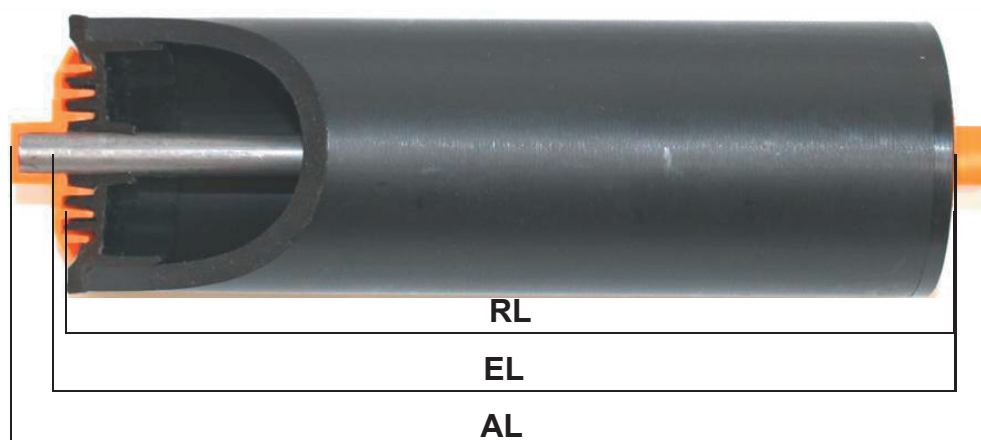

POLYMAX Ø50 PEHD RULLE

UDFORMNING

Udreven BULK rulle i PEHD med endekapper og lejeskjold i PEHD.
Integreret labyrinttætning.

APPLIKATIONER

Transport af letvægts BULK produkter.

TEKNISKE DATA

Rør: Ø50 x 5 mm sort PEHD
Lejehus: PEHD
Kuglelejer: Glidelejer
Aksler: Koldtrukket Ø10 mmstål,

DIMENSIONER

RØR Ø MM	AKSLER Ø MM	EL MM	AL MM
50	10	RL+7	EL+19

MAX LOAD daN														
RULLE LÆNGDE I MM														
AKSEL DIAMETER	150	200	250	300	350	400	450	500	550	600	650	700	750	800
Ø 10 mm	76	76	72	72	65	60	51	45	40	33	28	25	23	20